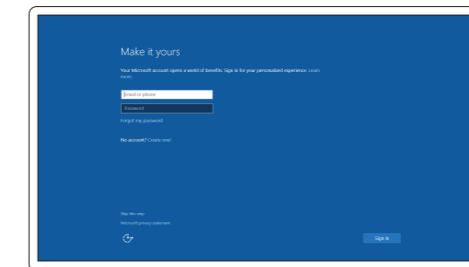

Sign in to your Microsoft account or create a local account

Prijavite se u Microsoft račun ili izradite lokalni račun

Jelentkezzen be a Microsoft fiókjába, vagy hozzon létre helyi fiókot

Войдите в учетную запись Microsoft или создайте локальную учетную запись

Prijavite se na svoj Microsoft nalog ili kreirajte lokalni nalog