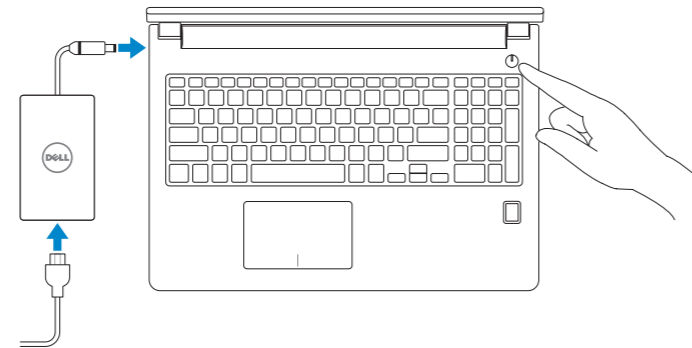

Latitude 15

3000 Series

Quick Start Guide

Priručnik za brzi početak rada

Gyors üzembe helyezési útmutató

Краткое руководство по началу работы

Priručnik za brzi start

1 Connect the power adapter and press the power button

Priključite adapter za napajanje i pritisnite gumb za uključivanje/isključivanje

Csatlakoztassa a tápadaptert és nyomja meg a bekapcsológombot

Подключите адаптер источника питания и нажмите на кнопку питания

Povežite adapter za napajanje i pritisnite dugme za napajanje